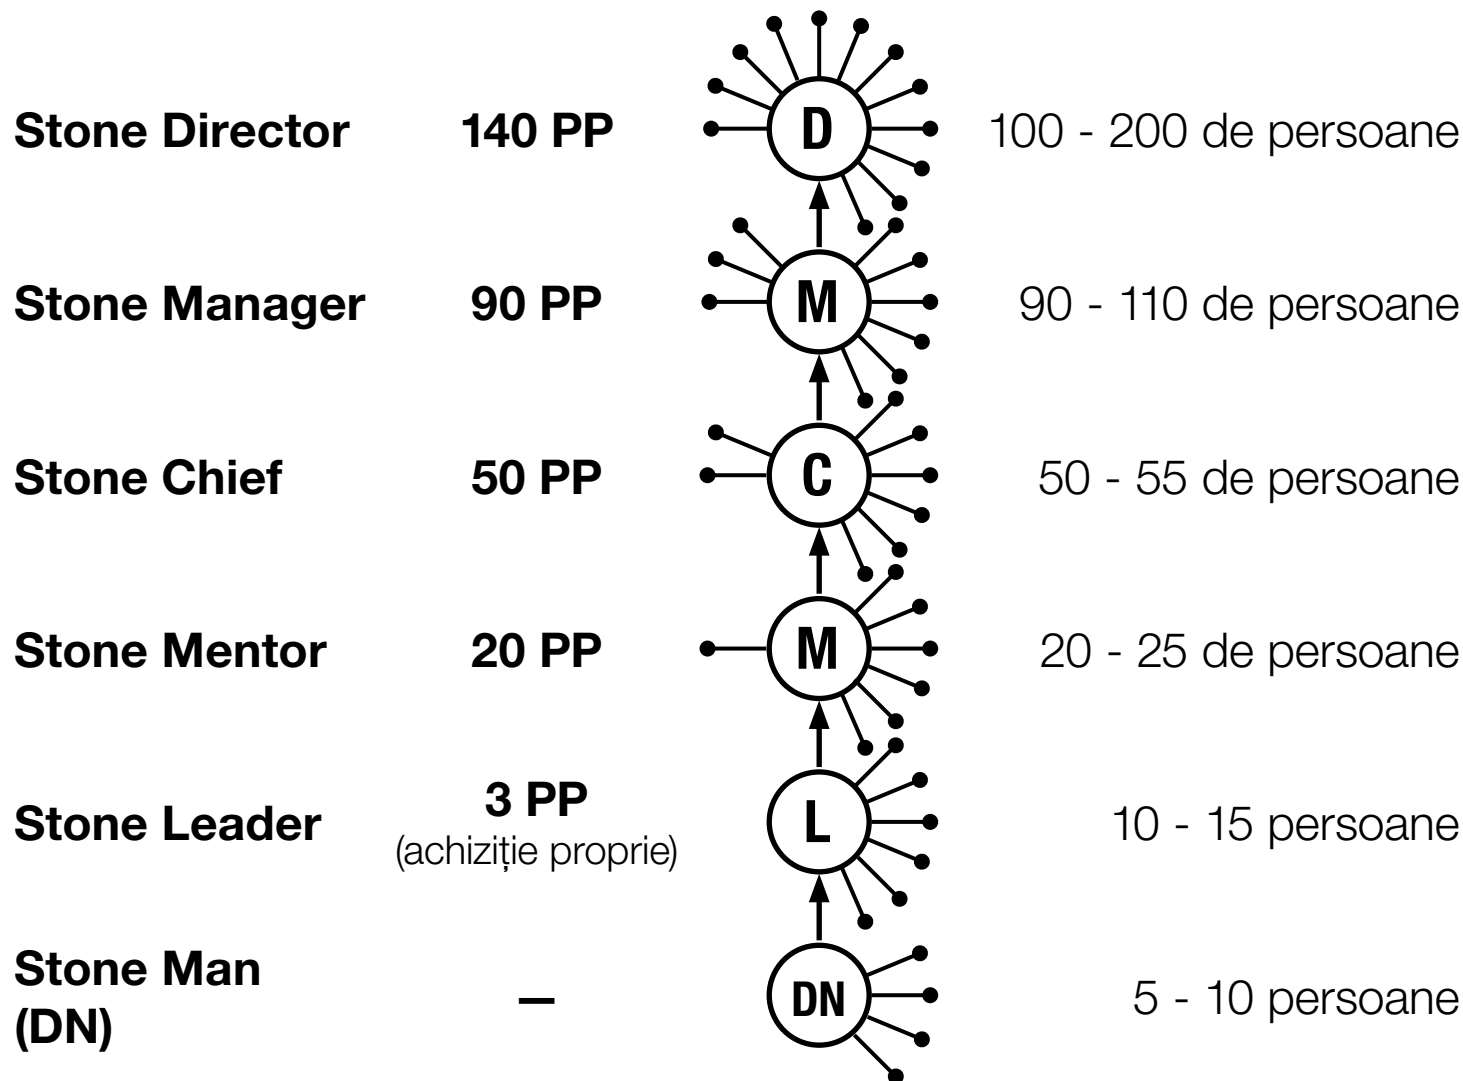

# Plan de marketing II - Conducere - Numărul recomandat de distribuitori noi înregistrați pentru a atinge nivelurie comerciale

Îl puteți găsi în meniul "persoane sponsorizate direct" de pe site.

Fiecare ciclu consecutiv de 2 luni poate fi folosit pentru a obține niveluri de calificare. Nu puteți pica de la nivelul de calificare pe care l-ați atins - deținător de nivel!