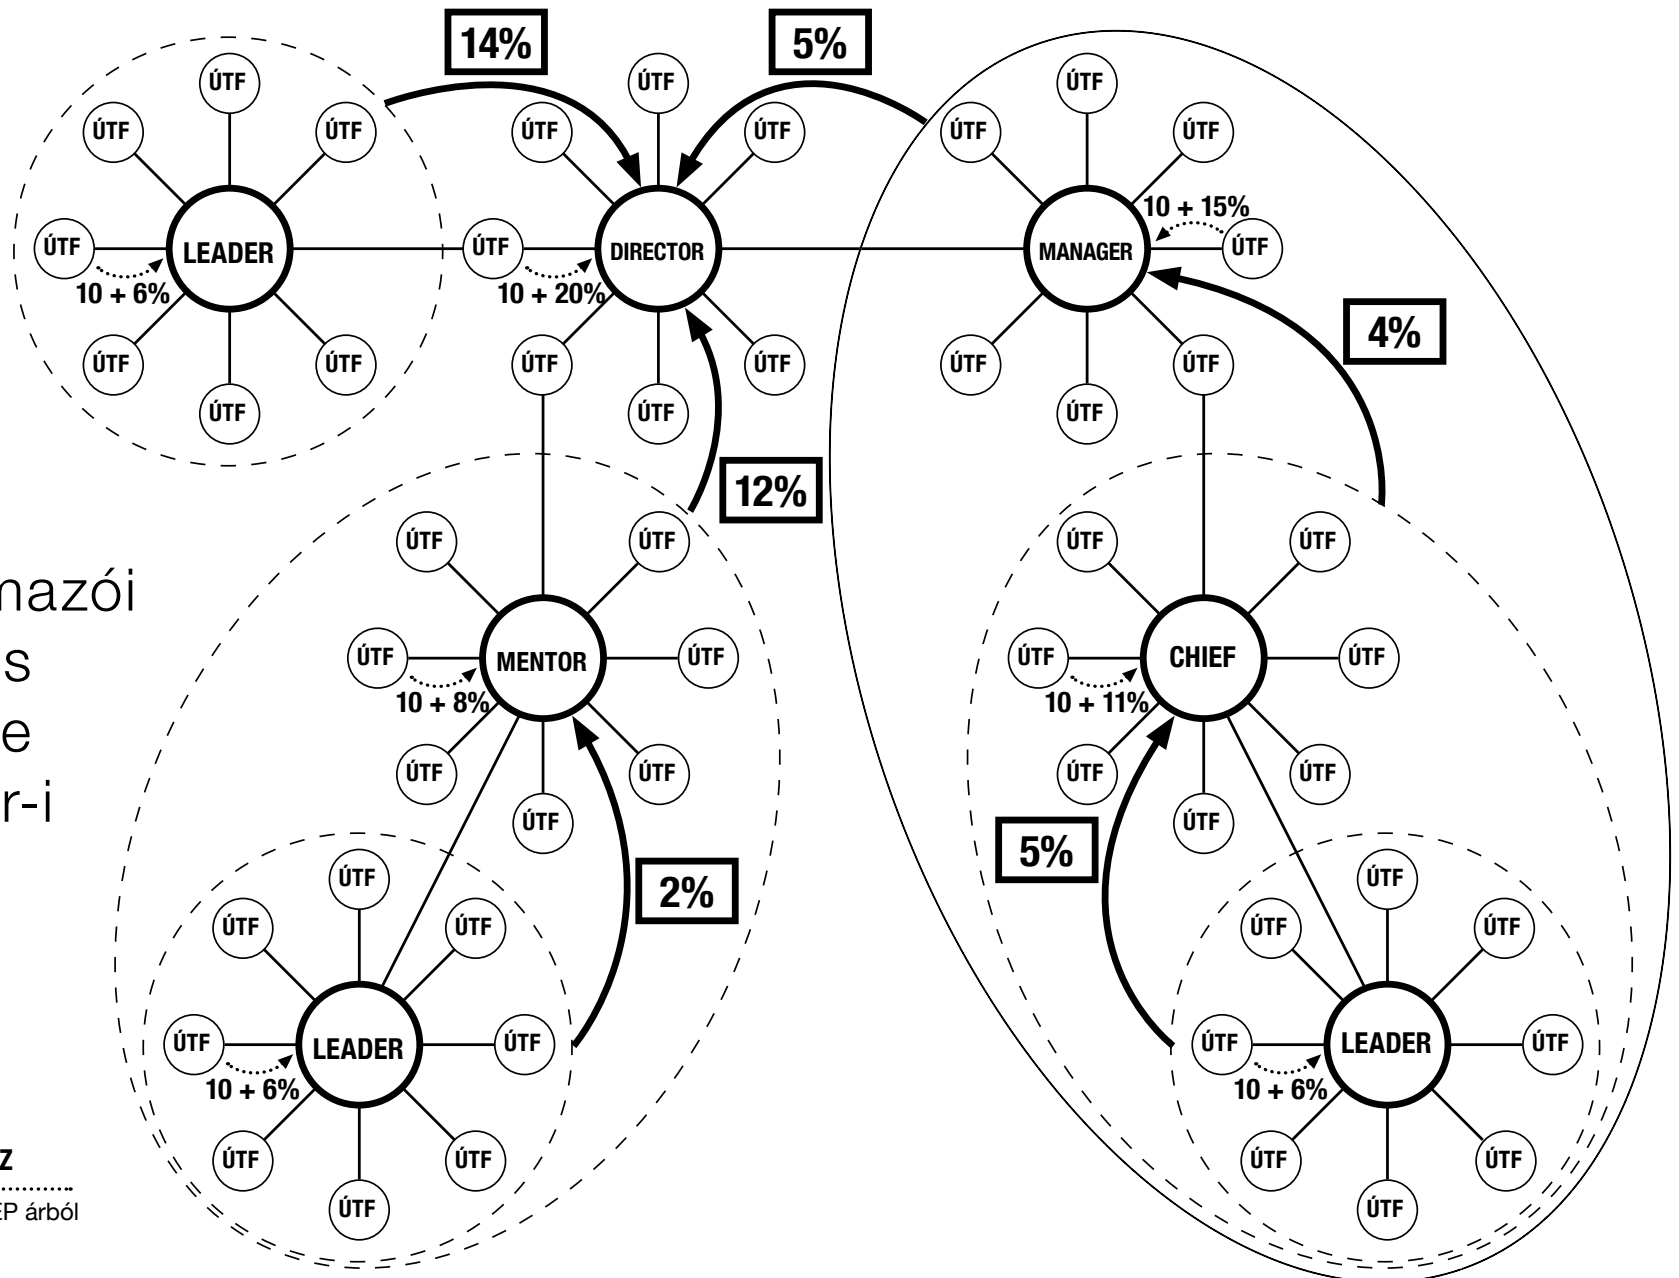

Üzletépítés II. - Vezetői - Kereskedelmi Szintek

Forgalmazói felépítés modellje Director-i szintig

%

CSOPORT BÓNUSZ

Bónuszszámítás EP árból (nettó)