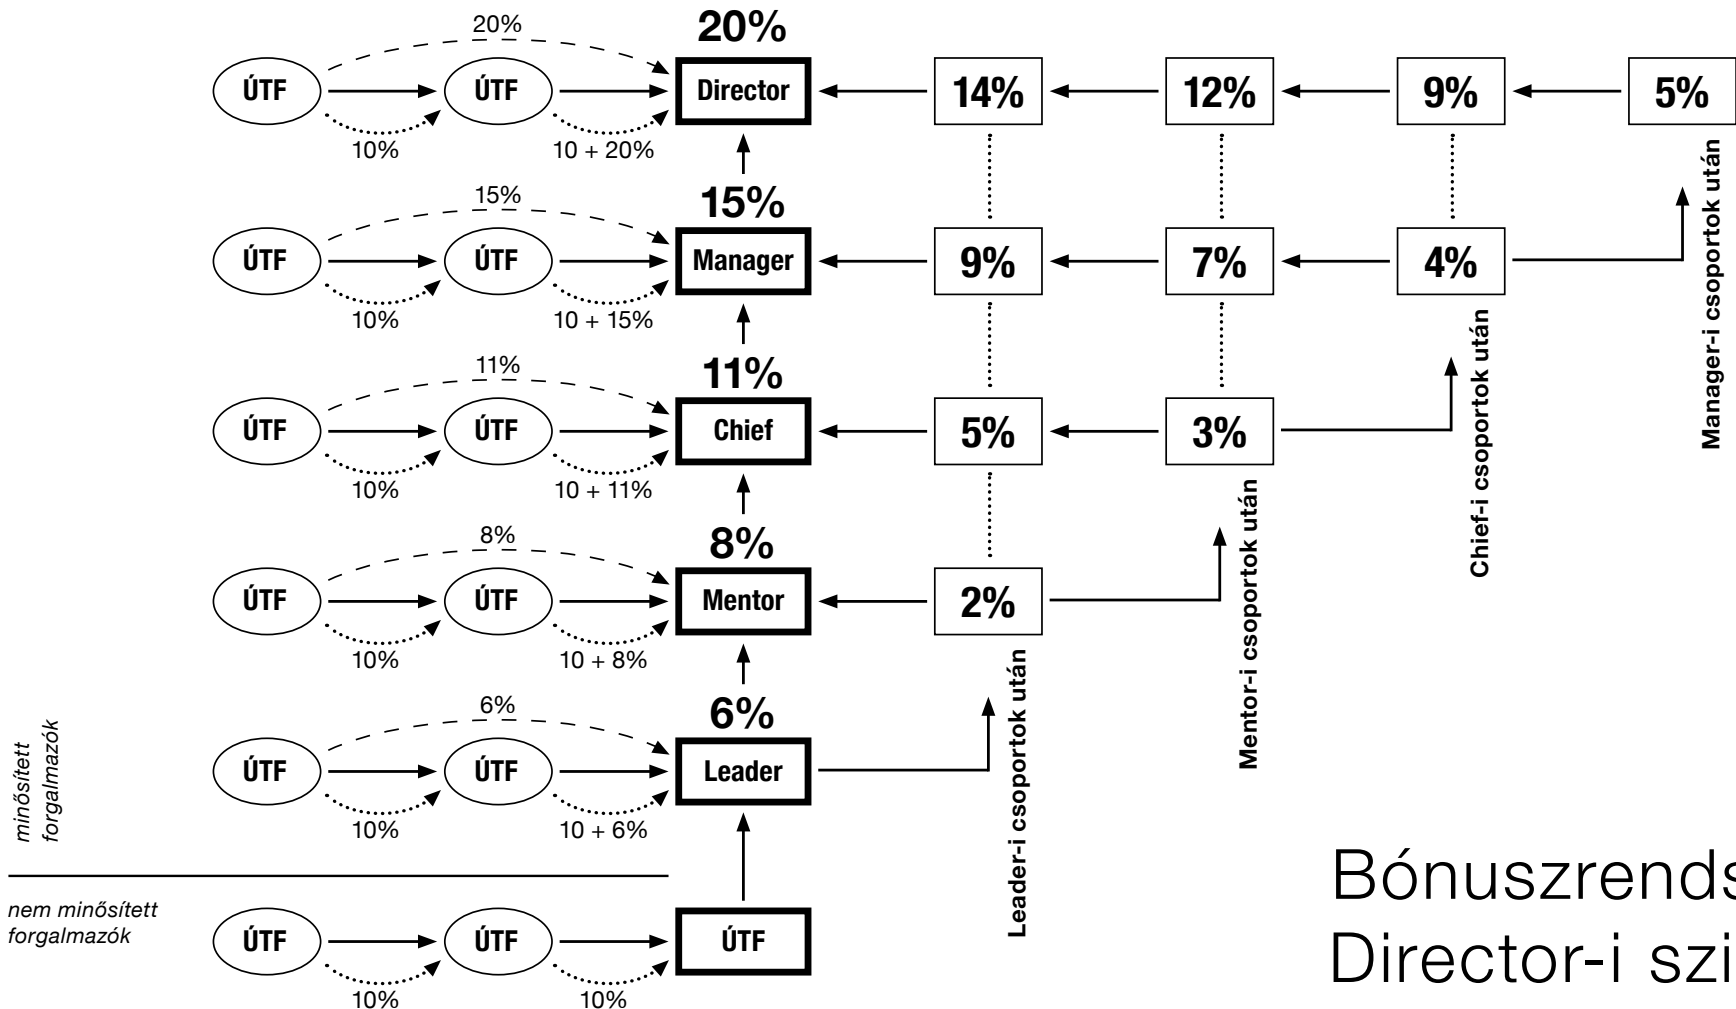

Üzletépítés II. - Vezetői - Kereskedelmi szintek

AKTIVITÁS SZÜKSÉGES 3TP Bónusz
1TP saját

NEM SZÜKSÉGES AKTIVITÁS
ÚTF Bónusz + SZE (személyes engedmény)

AKTIVITÁS SZÜKSÉGES Csoport Bónusz
 $3TP = 1TP\ saját + 2TP\ ÚTF/Leader\ (Direct)$

Bónuszrendszer
Director-i szintig