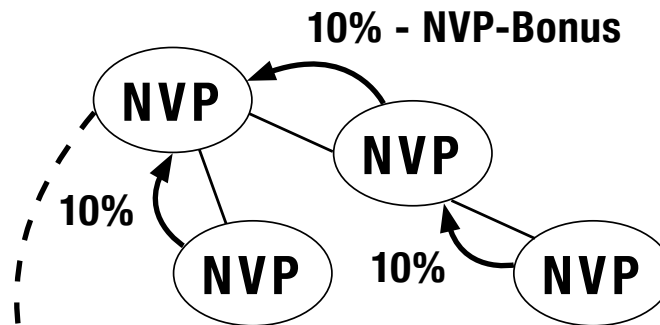

# Geschäftsbau I. - Registration - Start

a)

In nacheinander  
folgenden  
2 Monaten  
insgesamt  
3PP Kauf.

- Jeder Bonus wird aus dem EP (Eintrittspreis!) bestimmt.
- Zum Erwerb des NVP-Bonus ist keine Aktivität erforderlich.

b)

- Die Voraussetzung des Erwerbs von 3 PP Bonus (Großhandelspreis-Bonus) ist der monatliche Kauf von 1PP. Das ist ausschließlich bei den qualifizierten Ebenen (Leader, Mentor, Chief, Manager, Director) wichtig.