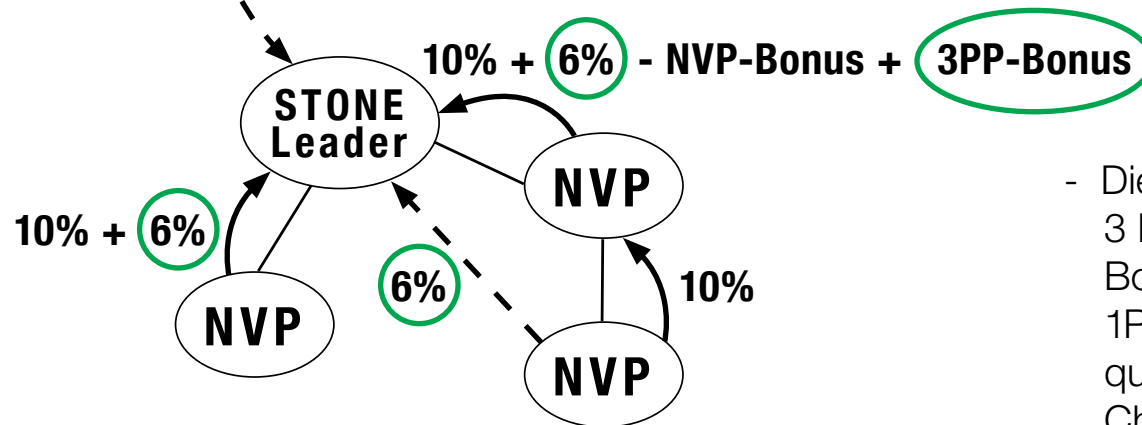

# Geschäftsbau I. - Registration - Start

a)

In nacheinander  
folgenden  
2 Monaten  
insgesamt  
3PP Kauf.

- Jeder Bonus wird aus dem EP (Eintrittspreis!) bestimmt.
- Zum Erwerb des NVP-Bonus ist keine Aktivität erforderlich.

b)

- Die Voraussetzung des Erwerbs von 3 PP Bonus (Großhandelspreis-Bonus) ist der monatliche Kauf von 1PP. Das ist ausschließlich bei den qualifizierten Ebenen (Leader, Mentor, Chief, Manager, Director) wichtig.